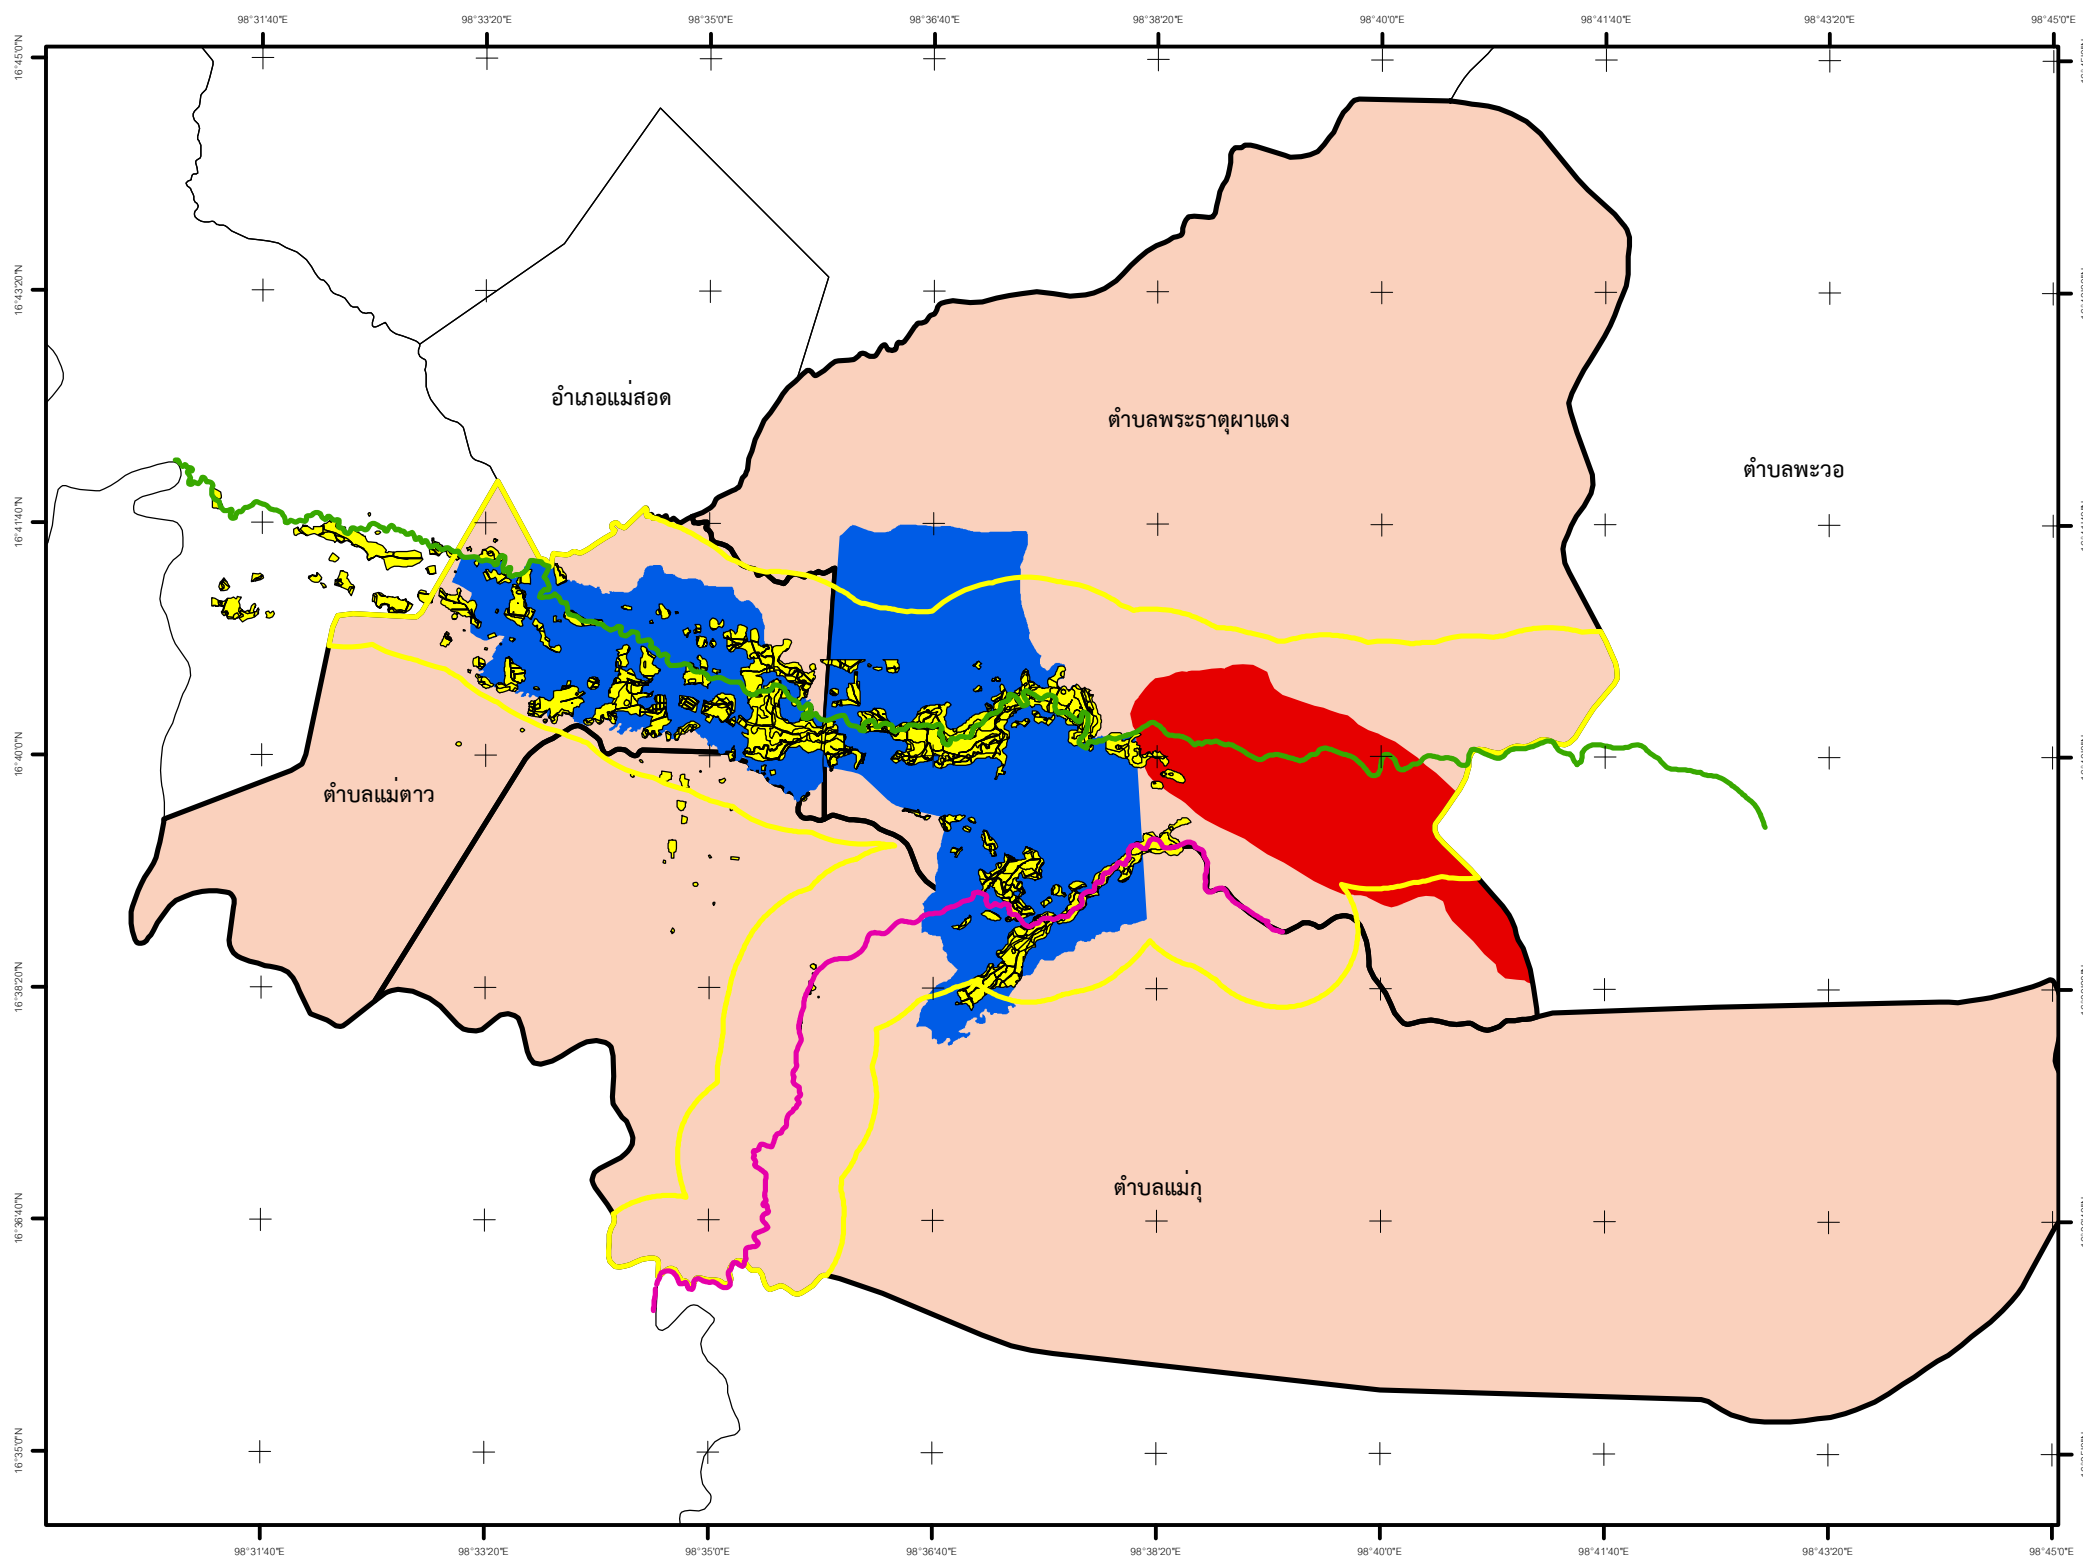

ร่าง
แผนที่ท้ายกฎกระทรวงทรัพยากรธรรมชาติและสิ่งแวดล้อม
เรื่อง กำหนดเขตพื้นที่และมาตรการคุ้มครองสิ่งแวดล้อม ในบริเวณท้องที่ ตำบลแม่ตาว
ตำบลพระธาตุผาแดง และตำบลแม่กุ อำเภอแม่สอด จังหวัดตาก พ.ศ. ...

สัญลักษณ์

- ขอบเขตที่ใช้มาตรการคุ้มครองสิ่งแวดล้อม
- บริเวณที่ 1 แหล่งแร่สังกะสี
- บริเวณที่ 2 (ใหม่) เขตพื้นที่กระจายตัวสารแคดเมียม
- บริเวณที่ 2 (เดิม)
- บริเวณที่ 3 บริเวณอื่นนอกเหนือจากบริเวณที่ 1 และบริเวณที่ 2
- แปลงทดสอบที่ปนเปื้อนแคดเมียม
- ลำน้ำแม่ตาว
- ลำน้ำแม่กุ

สำนักงานนโยบายและแผนทรัพยากรธรรมชาติและสิ่งแวดล้อม

.....
ผู้อำนวยการสำนักสิ่งแวดล้อมชุมชนและพื้นที่เฉพาะ

.....
เลขานุการสำนักงานนโยบายและแผนทรัพยากรธรรมชาติและสิ่งแวดล้อม