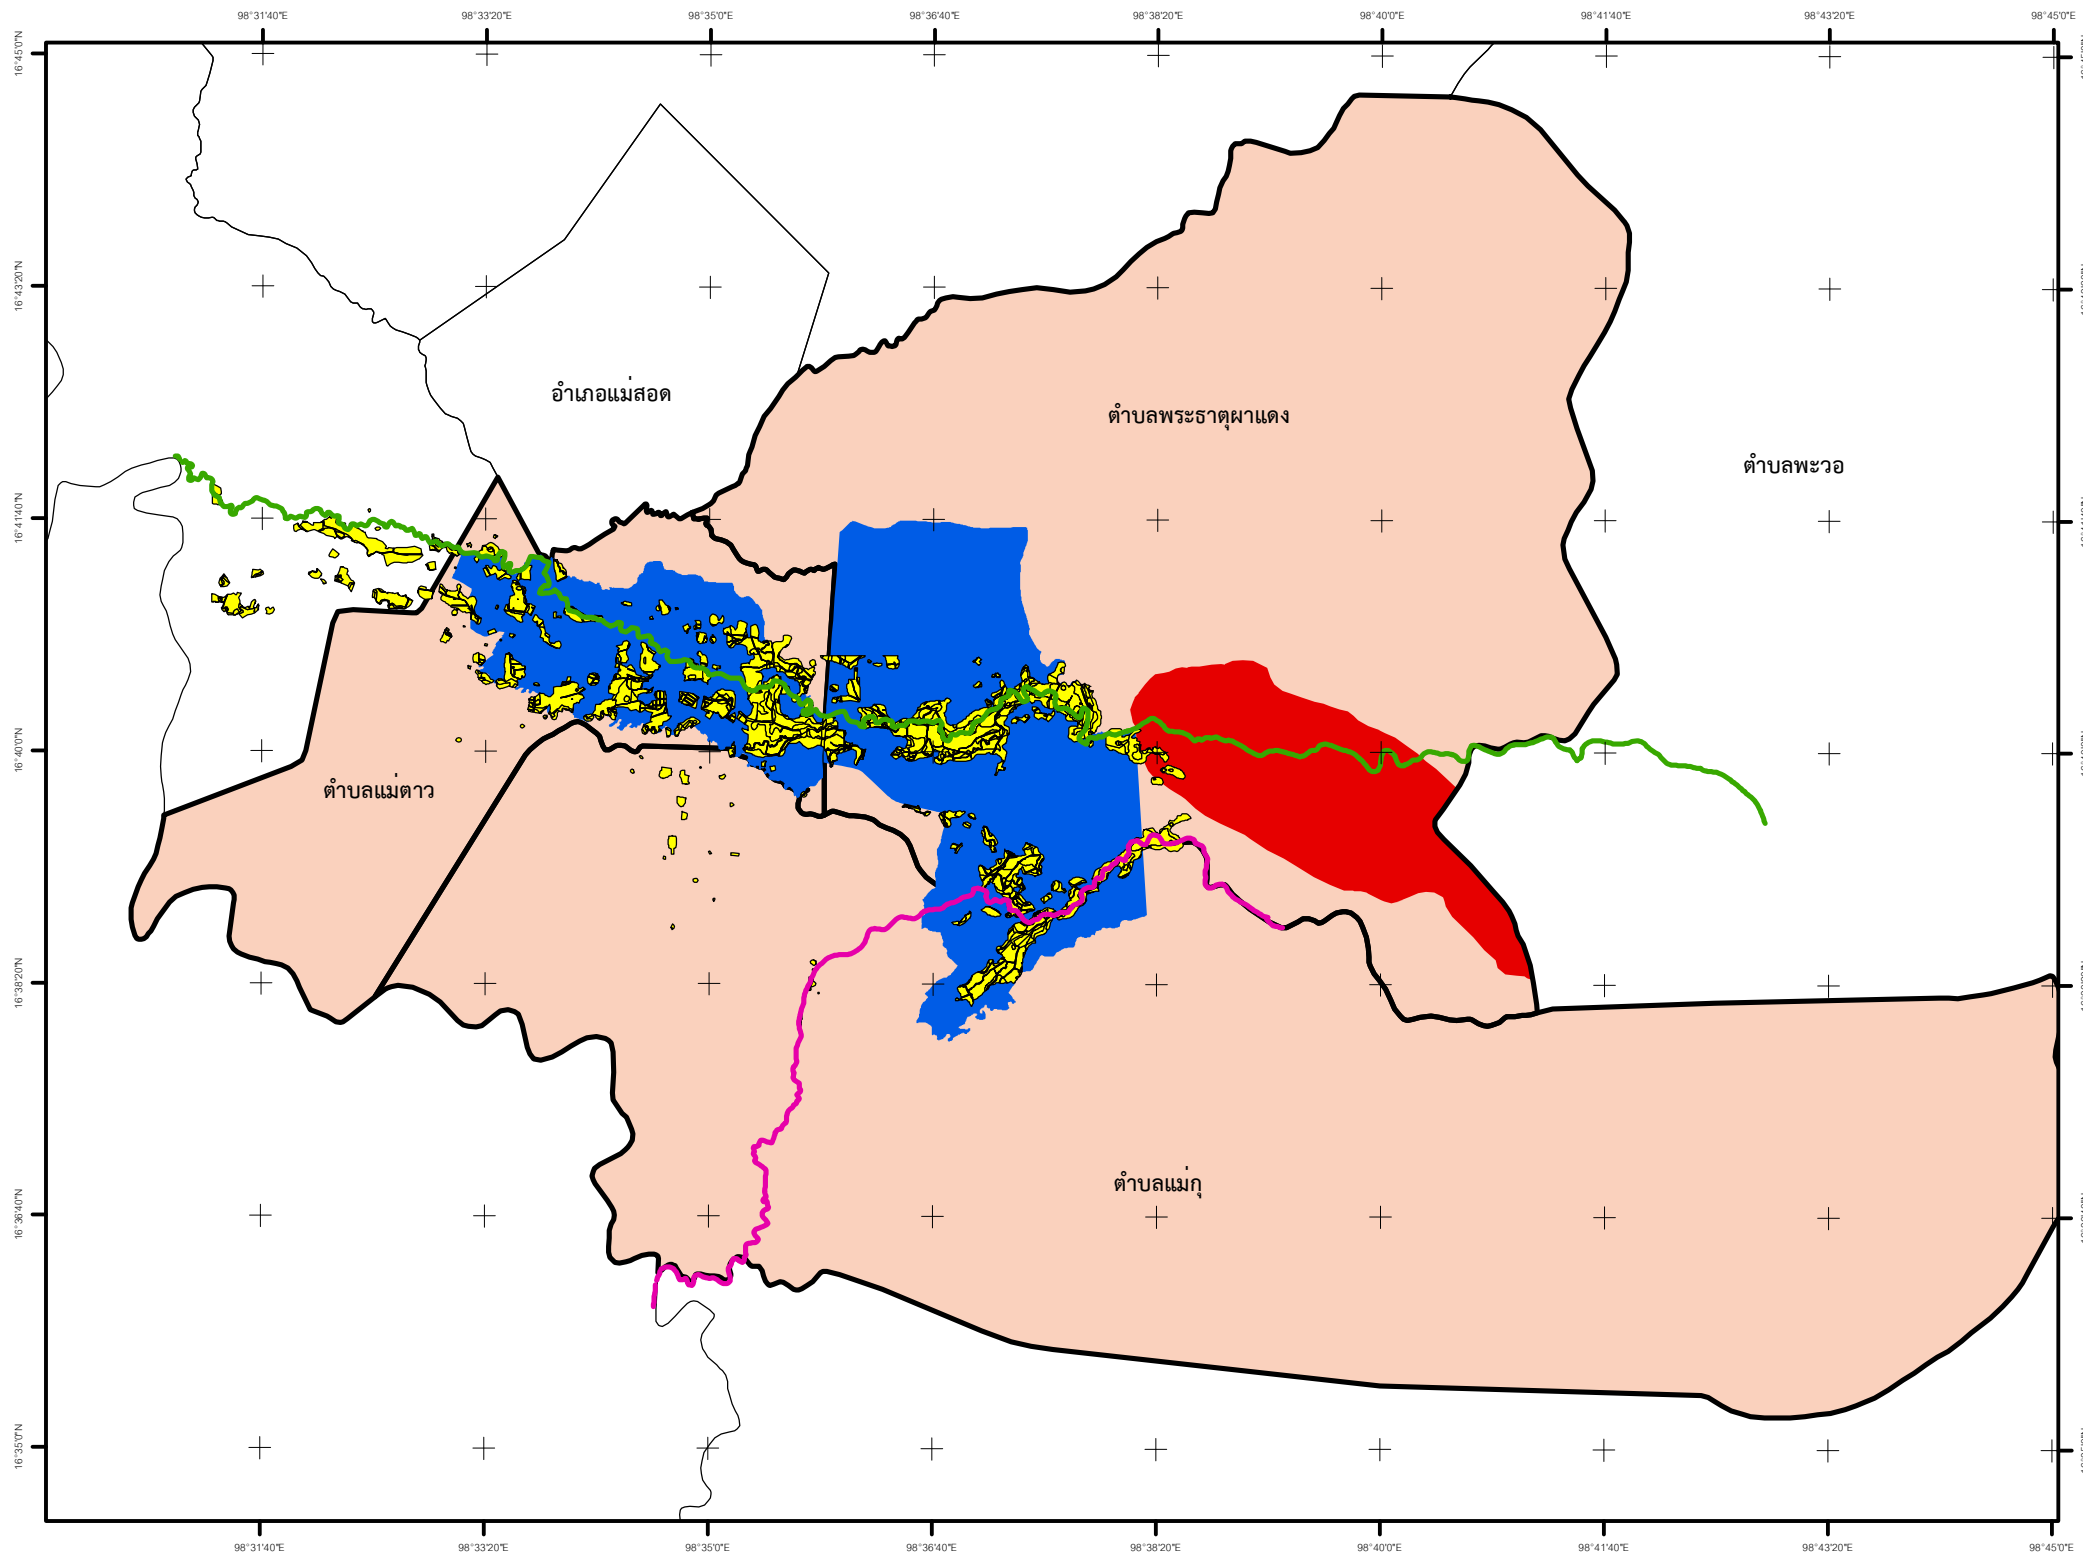

ร่าง
แผนที่ทำยุทธการตรวจทรัพยากรธรรมชาติและสิ่งแวดล้อม
เรื่อง กำหนดเขตพื้นที่และมาตรการคุ้มครองสิ่งแวดล้อม ในบริเวณท้องที่ ตำบลแม่ตาว
ตำบลพระธาตุผาแดง และตำบลแม่กุ อำเภอแม่สอด จังหวัดตาก พ.ศ. ...

สัญลักษณ์

- ขอบเขตที่ใช้มาตรการคุ้มครองสิ่งแวดล้อม
- บริเวณที่ 1 แหล่งแร่สังกะสี
- บริเวณที่ 2 เขตพื้นที่กระจายตัวสารแคดเมียม
- บริเวณที่ 3 บริเวณอื่นนอกเหนือจากบริเวณที่ 1 และบริเวณที่ 2
- แปลงทดสอบที่ปนเปื้อนแคดเมียม
- ลำน้ำแม่ตาว
- ลำน้ำแม่กุ

สำนักงานนโยบายและแผนทรัพยากรธรรมชาติและสิ่งแวดล้อม

.....
(นายสมศักดิ์ บุญดาว)
ผู้อำนวยการสำนักสิ่งแวดล้อมชุมชนและพื้นที่เฉพาะ
.....

เลขาธิการสำนักงานนโยบายและแผนทรัพยากรธรรมชาติและสิ่งแวดล้อม